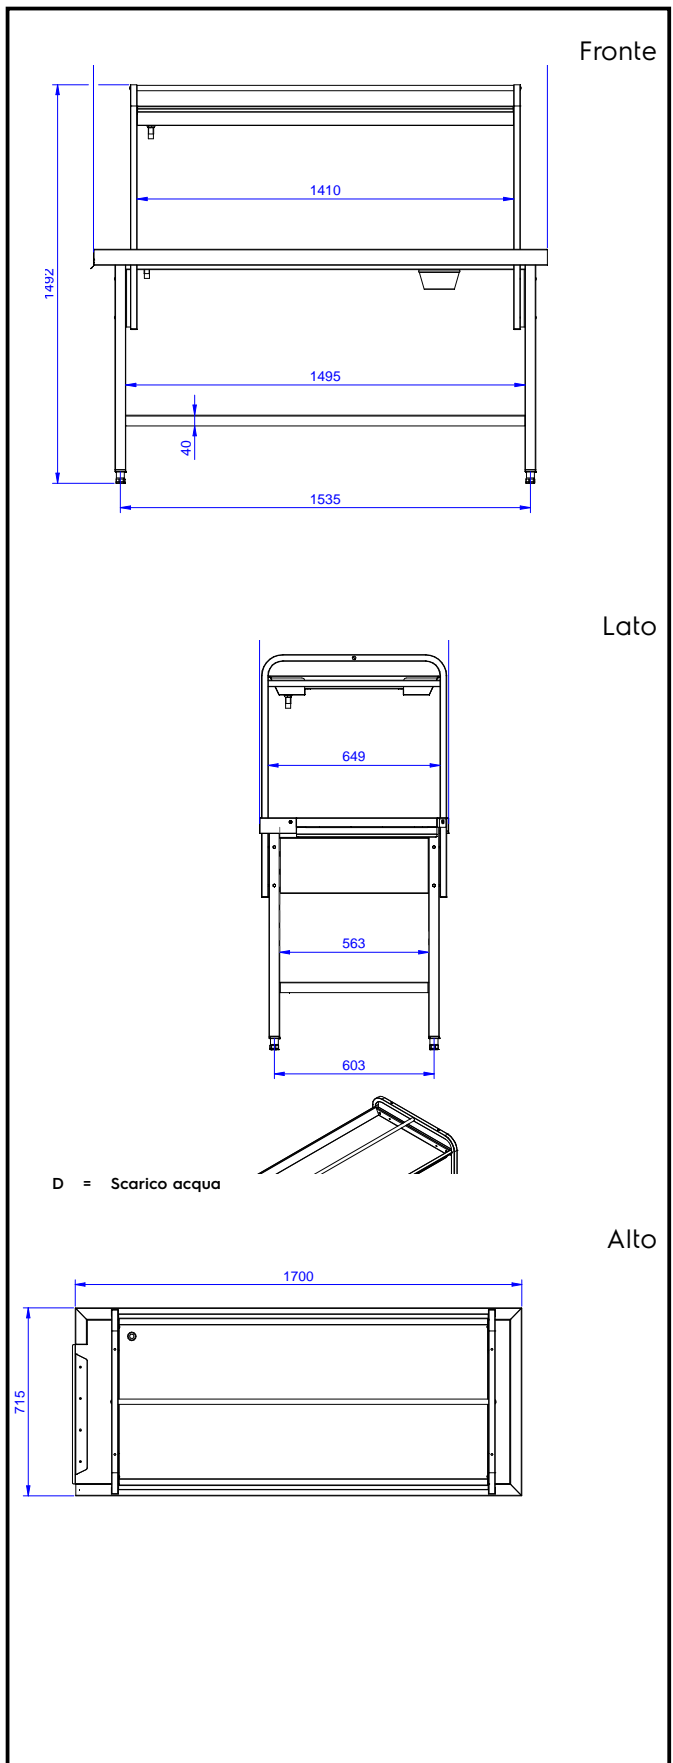

#### Articolo N°

Costruzione in acciaio inox AISI 304. Gambe tubolari a sezione quadrata 40x40 mm su piedini regolabili. Sottotelaio su tre lati. Dotato di una mensola per cesti, un foro di scarico con collare in gomma. Attacco al top di prelavaggio intermedio o alla rulliera sul lato sinistro. Direzione cestello: da destra a sinistra.

### Costruzione

- Tutte le superfici lisce con finitura lucida.
- Connessione al tavolo con bordi in rilievo su tutto il perimetro per evitare che le posate possano cadere durante il servizio.
- Costruito in acciaio inox AISI 304 con gambe in tubolare da 40x40mm.
- Tavolo di sbarazzo con sovrastruttura inclinabile da entrambi i lati.
- Collegamento dal lato.
- Un foro di scarico con collare in gomma.
- Disponibili come optional: scorriavassoio, raschietto per lo sbarazzo e ripiano per cesti/piatti.

### Accessori opzionali

- Raschietto a forma di mezzaluna per lo sbarazzo PNC 855297
- Scorriavassoio da 1700 mm PNC 865380
- Scivolo posate su scorriavassoio PNC 865383
- Kit per fissaggio a pavimento di 2 gambe quadre composto da 2 piedini con flange e tasselli. PNC 865386
- Tavolo ponte rimovibile, 800 mm PNC 865418
- Tavolo ponte rimovibile con foro, 800 mm PNC 865419

#### Informazioni chiave

Dimensioni esterne, larghezza:	
865415 (BHSTS170)	1700 mm
Dimensioni esterne, profondità:	715 mm
Dimensioni esterne, altezza:	1551 mm
Peso netto:	48 kg

Movimentazione Stoviglie  
 Tavolo di cernita, carico destra vs sinistra, 1700x715 mm